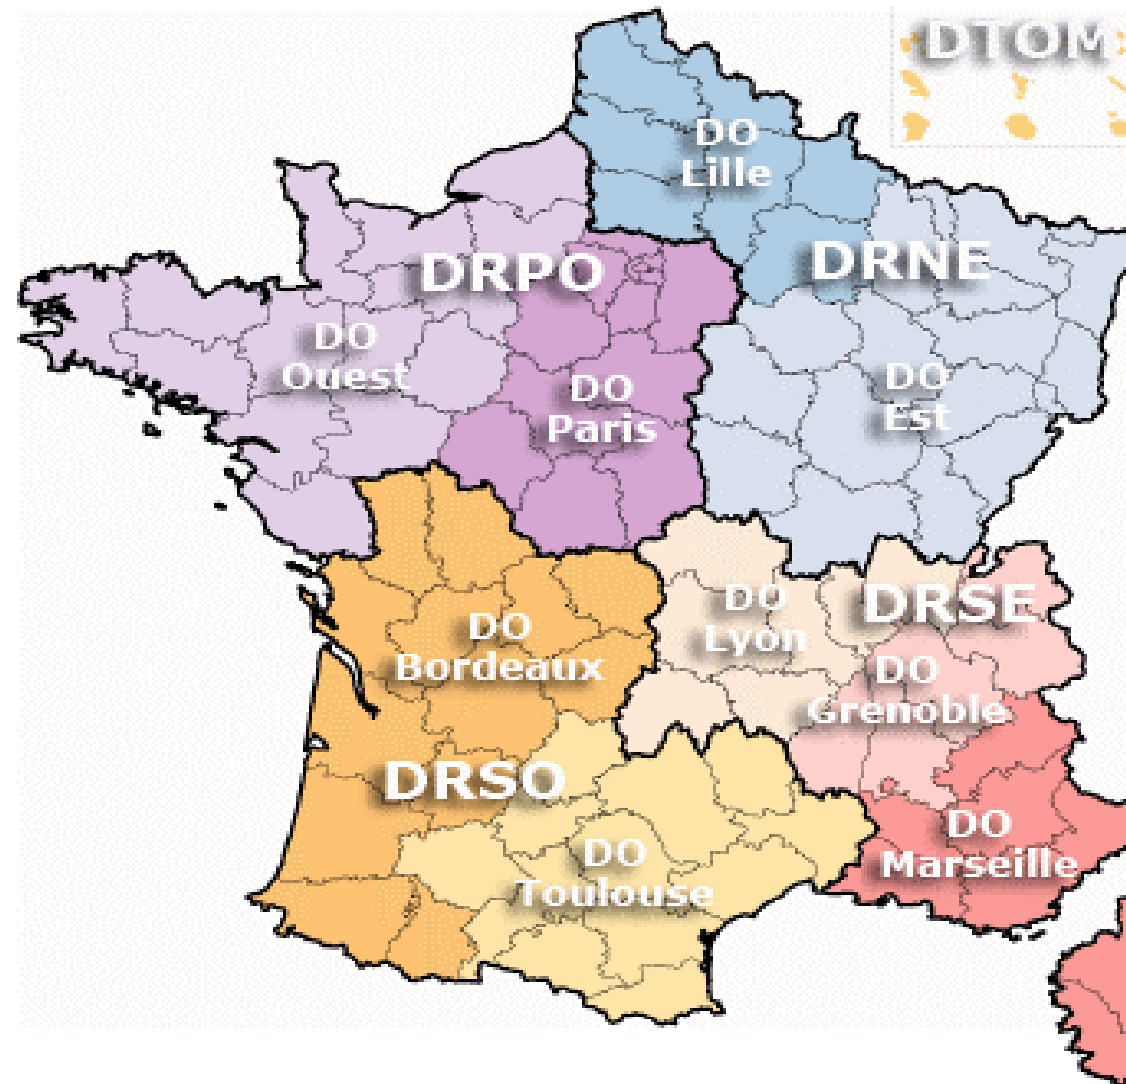

L'Organisation Opérationnelle de TDF

Les TVLP en France

Les Historiques

Chaîne	Zone de Diffusion
<i>Aqui TV</i>	<i>Département de Dordogne</i>
Télé Lyon Métropole (TLM)	Lyon
Télé Monte Carlo (TMC)	Régions Sud-Est
TV8 Mont Blanc	Départements de Savoie et Haute-Savoie
Télé Toulouse (TLT)	Toulouse

Les TVLP en France

Les Récentes

Chaîne	Zone de Diffusion
Nantes 7 et Télénantes (canal partagé)	Nantes
Télé Sud Vendée	Luçon
Télé 102	Sables d'Olonne en Vendée
Clermont 1ère	Clermont Ferrand
TL7 (A.B.)	Département de la Loire
TV7 Bordeaux	Bordeaux
Canal 32	Troyes

Les TVLP en France

Les Nouvelles

Chaîne	Zone de Diffusion
Touraine Télévision	Tours
Canal 8 Le Mans	Le Mans
Angers 7	Angers
O.TV	Orléans
TéléGrenoble	Grenoble
La Chaîne Marseille (LCM)	Marseille
Télé Miroir	Nîmes
7L Montpellier	Montpellier

Les TVLP en France

Chaîne	Zone de Diffusion
Nantes 7 et Télénantes (canal partagé)	Nantes
Touraine Télévision	Tours
Canal 8 Le Mans	Le Mans
Télé Sud Vendée	Luçon
Télé 102	Sables d'Olonne en Vendée
Angers 7	Angers
O.TV	Orléans
Clermont 1ère	Clermont Ferrand
Télé Lyon Métropole (TLM)	Lyon
Télé Monte Carlo (TMC)	Régions Sud-Est
TV8 Mont Blanc	Départements de Savoie et Haute-Savoie
TL7 (A.B.)	Département de la Loire
TéléGrenoble	Grenoble
La Chaîne Marseille (LCM)	Marseille
Télé Miroir	Nîmes
Télé Toulouse (TLT)	Toulouse
TV7 Bordeaux	Bordeaux
7L Montpellier	Montpellier
Canal 32	Troyes